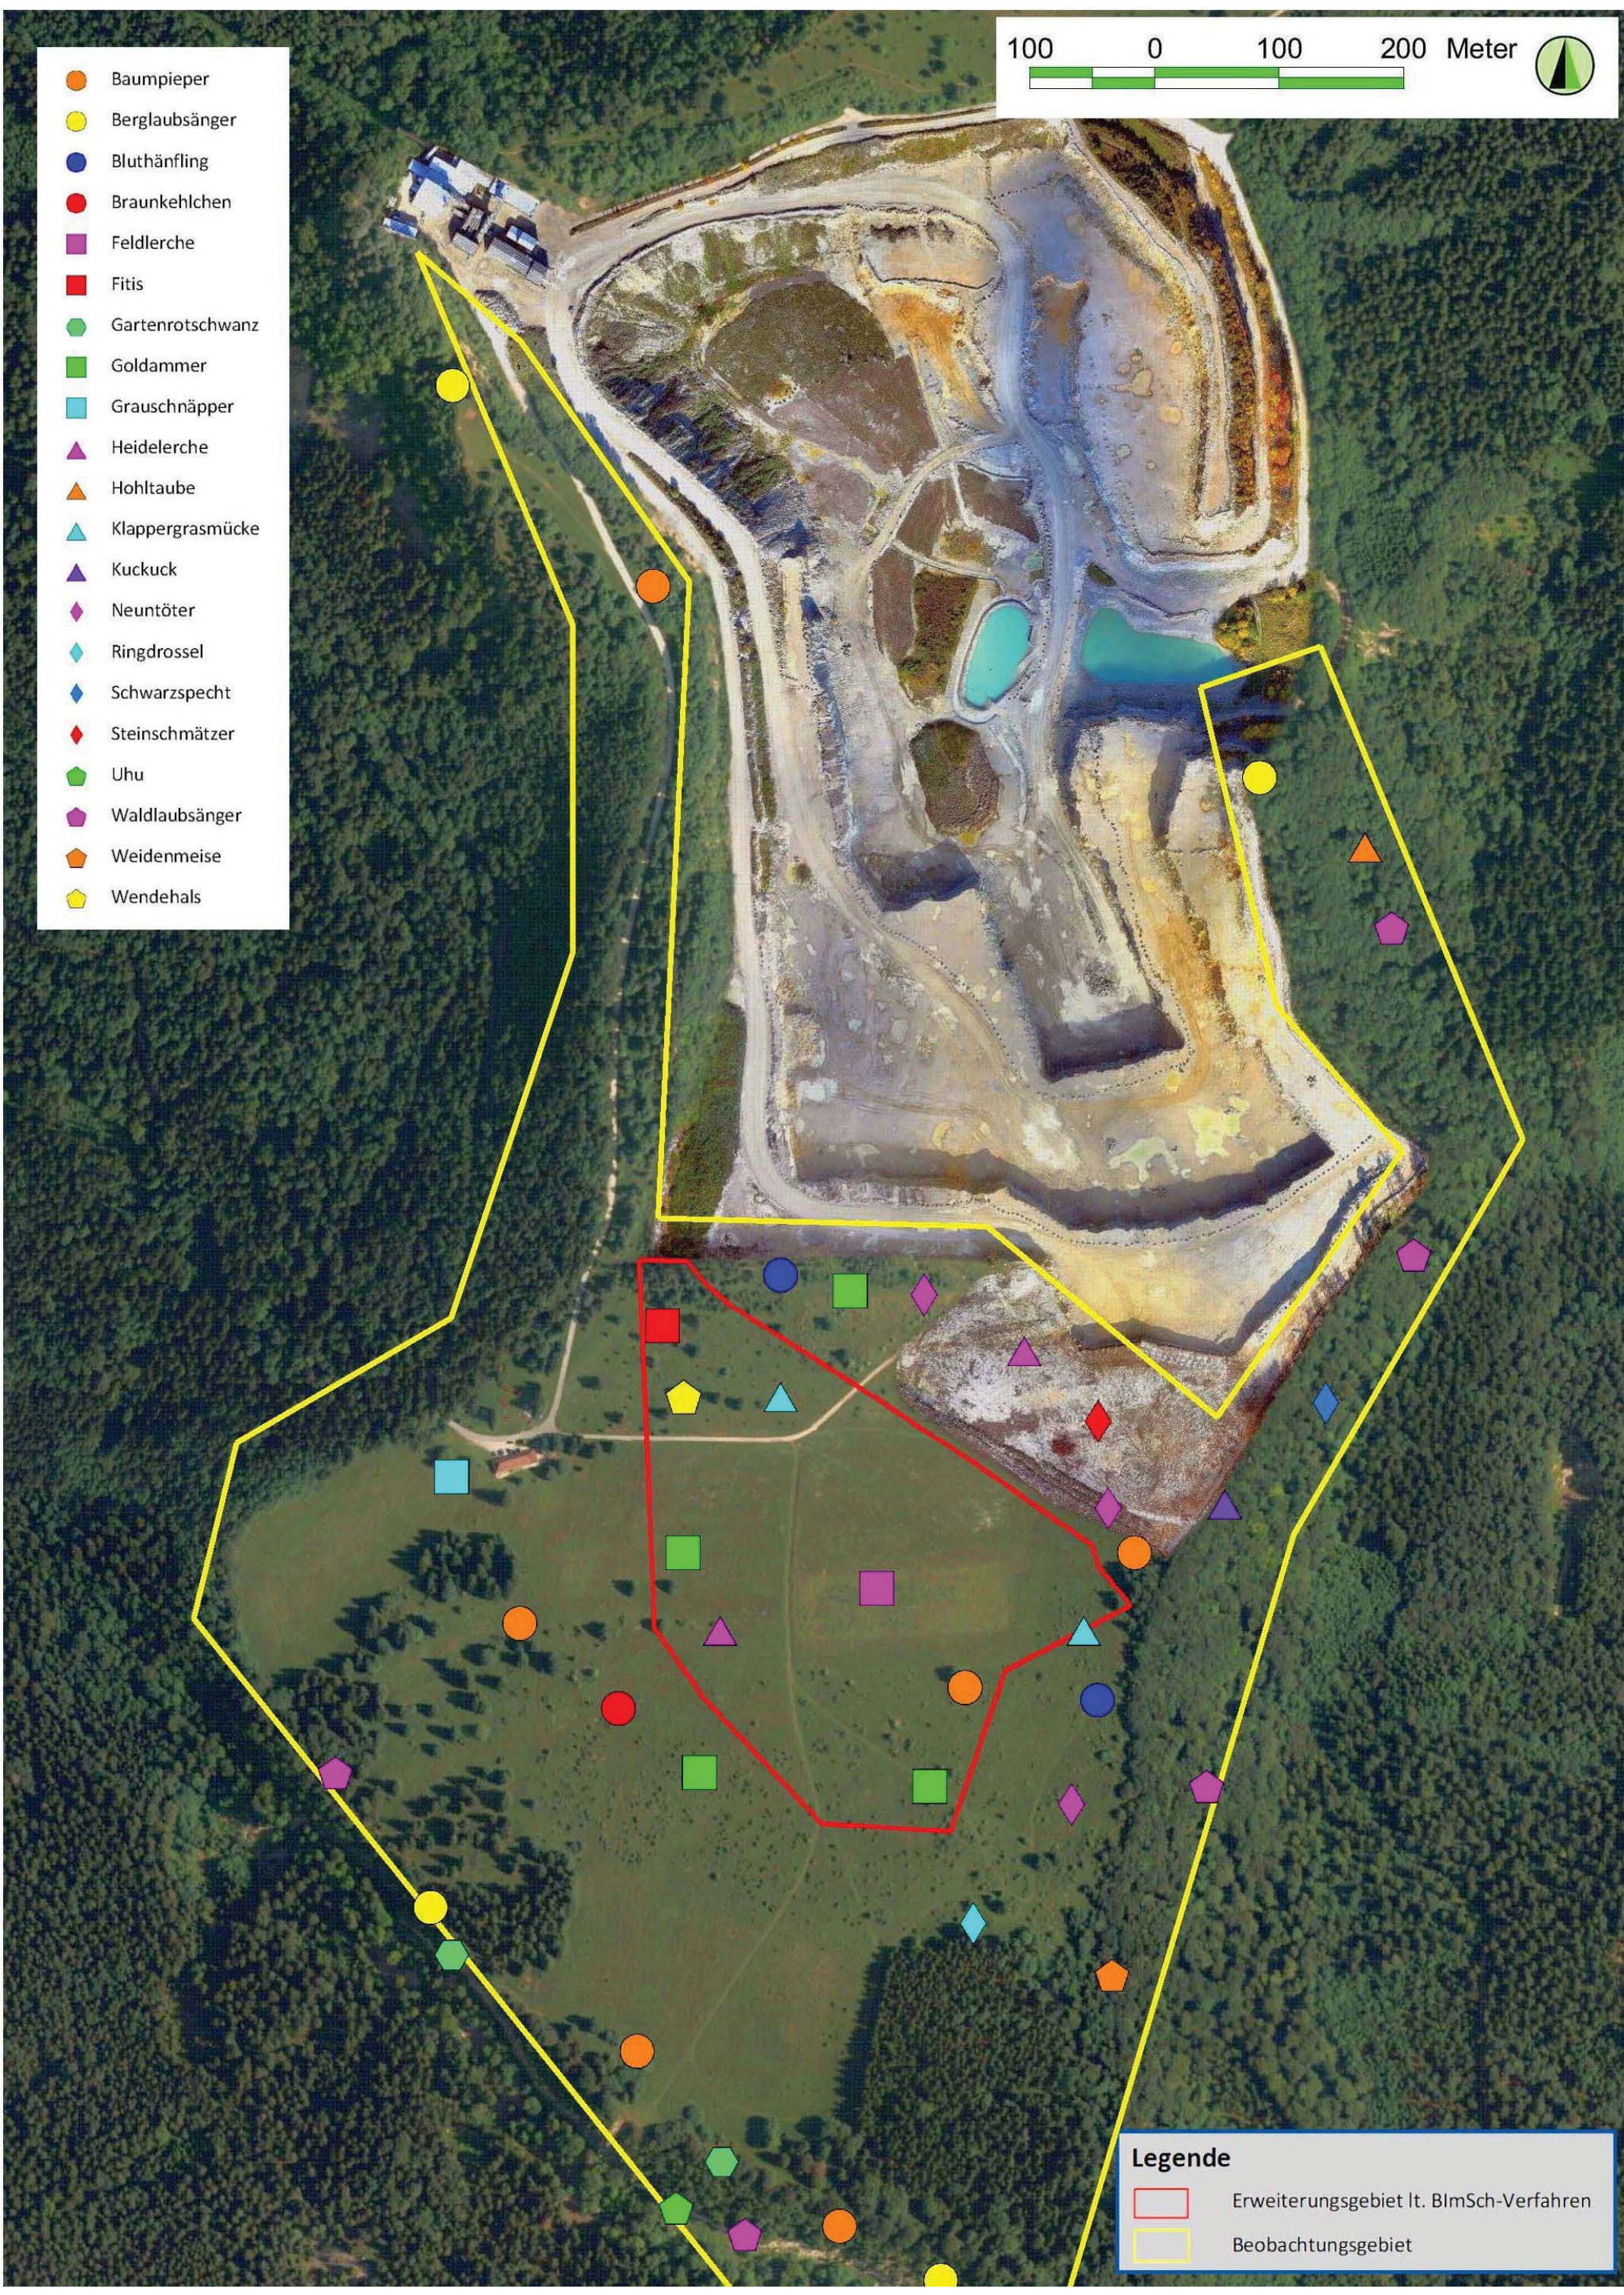

100 0 100 200 Meter

- Baumpieper
- Berglaubsänger
- Bluthänfling
- Braunkehlchen
- Feldlerche
- Fitis
- Gartenrotschwanz
- Goldammer
- Grauschnäpper
- Heidelerche
- Hohltaube
- Klappergrasmücke
- Kuckuck
- Neuntöter
- Ringdrossel
- Schwarzspecht
- Steinschmätzer
- Uhu
- Waldlaubsänger
- Weidenmeise
- Wendehals

**Legende**

- Erweiterungsgebiet lt. BImSch-Verfahren
- Beobachtungsgebiet